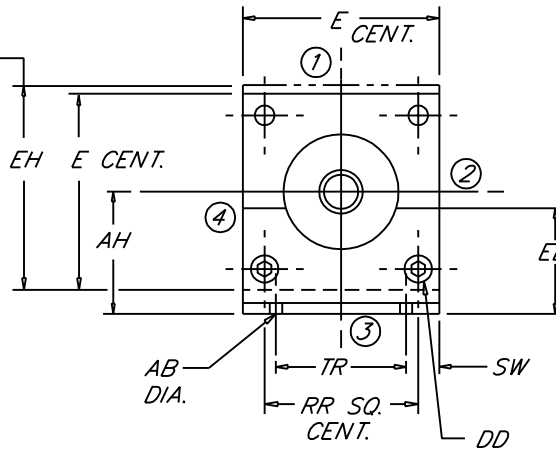

DETACHABLE FRONT ANGLE FOOT ISO Mounting Style IMH 13

PENINSULAR® CYLINDER COMPANY

Medium-Heavy Duty
Steel Air Cylinder

Use EH only
for optional
prox. switch
boss if
required.

NOTE:
For bore sizes up to 1000 mm call Peninsular.
For additional rod sizes available call Peninsular.
For optional rod threads call Peninsular.
* For in port mounted proximity switches, ports
and cushions refer to the ordering guide.
U.S. patent numbers: 4,726,282 and D295,753.

	BORE		ROD DIA.		STANDARD		MALE		ROD		THREAD		MAX.		MAX.																					
	MM	KK	AM	AB	AH	AO	B	D	DD	E	EE	EH	EL	F	G	L	P	RR	SA	SR	SW	TR	U	VD	WH	XA	Y									
32	12	M10 X 1.25	22	7	32	20.4	30	10	M6	50	1/8	62.7	32	5	35	94	68	32.5	142	24	9.0	32	4	20	26	144	39									
40	16	M12 X 1.25	24	10	36	16.4	35	13	M6	58	1/4	62.7	36	5	39	105	77	38	161	28	11.0	36	4	22	30	163	44									
50	20	M16 X 1.5	32	10	45	18.8	40	16	M8	70	1/4	72.1	45	6	39	106	78	46.5	170	32	12.5	45	4	29	37	175	51									
63	20	M16 X 1.5	32	10	50	18.8	45	16	M8	85	3/8	80.3	50	6	46	121	89	56.5	185	32	17.5	50	4	29	37	190	53									
80	25	M20 X 1.5	40	12	63	35.2	45	21	M10	105	3/8	94.5	63	8	48	128	96	72	210	41	21.0	63	4	35	46	215	62									
100	32	M20 X 1.5	40	14.5	71	35.2	55	21	M10	130	1/2	114.6	71	8	51	138	102	89	220	41	27.5	75	4	38	51	230	69									
125	32	M27 X 2.0	54	16.5	90	31.2	60	27	M12	157	1/2	141.5	90	11	62	160	124	110	250	45	33.5	90	6	50	65	270	83									
160	40	M36 X 2.0	72	18.5	115	28.9	65	36	M16	195	3/4	165.1	115	13	70	180	130	140	300	60	40.0	115	6	60	80	320	105									
200	40	M36 X 2.0	72	24	135	35	75	36	M16	238	3/4	238	135	13	70	180	130	175	320	70	51.5	135	12	70	95	345	120									
250	50	M42 X 2.0	84	28	165	40	90	46	M20	290	1	290	165	13	70	200	138	220	350	75	62.5	165	20	80	105	380	136									
320	50	M48 X 2.0	96	35	200	45	110	46	M24	353	1	353	200	13	75	220	158	270	390	85	76.5	200	23	90	120	425	151									