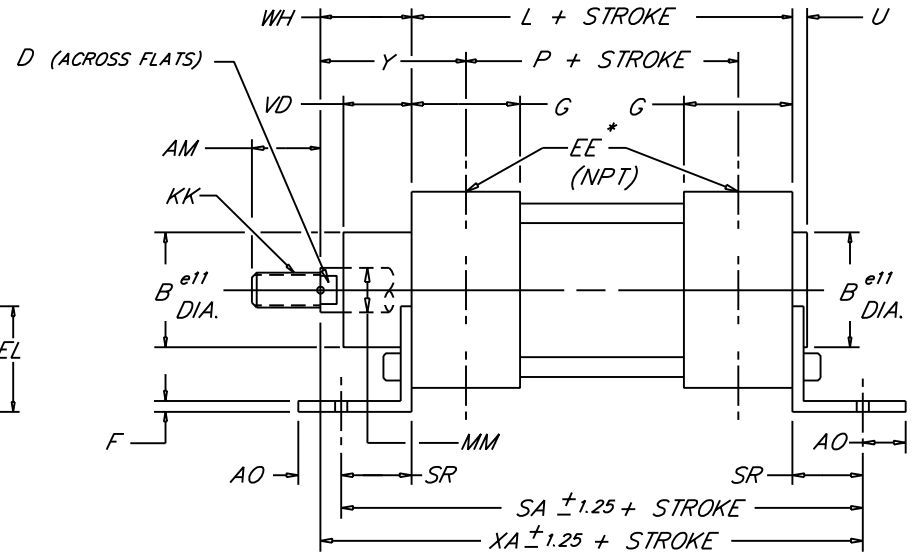

DETACHABLE FRONT ANGLE FOOT ISO Mounting Style IMH 13

PENINSULAR® CYLINDER COMPANY

Medium-Heavy Duty
Steel Air Cylinder

Use EH only
for optional
prox. switch
boss if
required.

NOTE:
For bore sizes up to 1000 mm call Peninsular.
For additional rod sizes available call Peninsular.
For optional rod threads call Peninsular.
* For in port mounted proximity switches, ports
and cushions refer to the ordering guide.
U.S. patent numbers: 4,726,282 and D295,753.

	BORE		ROD DIA.		STANDARD		MALE		ROD		THREAD		MAX.		MAX.																					
	MM	KK	AM	AB	AH	AO	B	D	DD	E	EE	EH	EL	F	G	L	P	RR	SA	SR	SW	TR	U	VD	WH	XA	Y									
32	12	M10 X 1.25	22	7	32	20.4	30	10	M6	50	1/8	62.7	32	5	35	94	68	32.5	142	24	9.0	32	4	20	26	144	39									
40	16	M12 X 1.25	24	10	36	16.4	35	13	M6	58	1/4	62.7	36	5	39	105	77	38	161	28	11.0	36	4	22	30	163	44									
50	20	M16 X 1.5	32	10	45	18.8	40	16	M8	70	1/4	72.1	45	6	39	106	78	46.5	170	32	12.5	45	4	29	37	175	51									
63	20	M16 X 1.5	32	10	50	18.8	45	16	M8	85	3/8	80.3	50	6	46	121	89	56.5	185	32	17.5	50	4	29	37	190	53									
80	25	M20 X 1.5	40	12	63	35.2	45	21	M10	105	3/8	94.5	63	8	48	128	96	72	210	41	21.0	63	4	35	46	215	62									
100	32	M20 X 1.5	40	14.5	71	35.2	55	21	M10	130	1/2	114.6	71	8	51	138	102	89	220	41	27.5	75	4	38	51	230	69									
125	32	M27 X 2.0	54	16.5	90	31.2	60	27	M12	157	1/2	141.5	90	11	62	160	124	110	250	45	33.5	90	6	50	65	270	83									
160	40	M36 X 2.0	72	18.5	115	28.9	65	36	M16	195	3/4	165.1	115	13	70	180	130	140	300	60	40.0	115	6	60	80	320	105									
200	40	M36 X 2.0	72	24	135	35	75	36	M16	238	3/4	238	135	13	70	180	130	175	320	70	51.5	135	12	70	95	345	120									
250	50	M42 X 2.0	84	28	165	40	90	46	M20	290	1	290	165	13	70	200	138	220	350	75	62.5	165	20	80	105	380	136									
320	50	M48 X 2.0	96	35	200	45	110	46	M24	353	1	353	200	13	75	220	158	270	390	85	76.5	200	23	90	120	425	151									