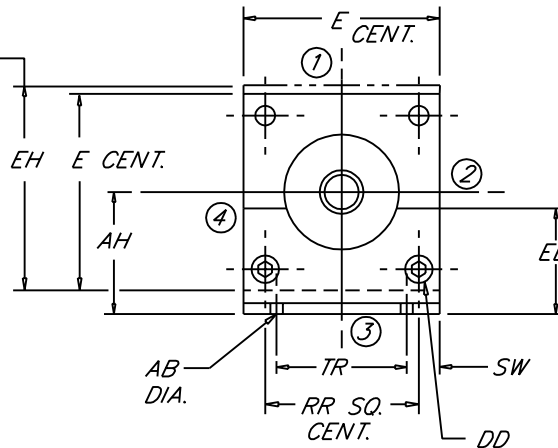

# DETACHABLE FRONT ANGLE FOOT ISO Mounting Style ILM 13

## PENINSULAR® CYLINDER COMPANY

Light-Medium Duty  
Aluminium Air Cylinder

Use EH only for optional prox. switch boss if required.

NOTE:  
For bore sizes up to 1000 mm call Peninsular.  
For additional rod sizes available call Peninsular.  
For optional rod threads call Peninsular.  
\* For in port mounted proximity switches, ports and cushions refer to the ordering guide.  
U.S. patent numbers: 4,726,282 and D295,753.

	BORE		ROD DIA.		STANDARD MALE ROD THREAD		MAX.		MAX.																					
	MM	KK	AM	AB	AH	AO	B	D	DD	E	EE	EH	EL	F	G	L	P	RR	SA	SR	SW	TR	U	VD	WH	XA	Y			
32	12	M10 X 1.25	22	7	32	20.4	30	10	M6	50	1/8	62.7	32	5	35	94	68	32.5	142	24	9.0	32	4	20	26	144	39			
40	16	M12 X 1.25	24	10	36	16.4	35	13	M6	58	1/4	62.7	36	5	39	105	77	38	161	28	11.0	36	4	22	30	163	44			
50	20	M16 X 1.5	32	10	45	18.8	40	16	M8	70	1/4	72.1	45	6	39	106	78	46.5	170	32	12.5	45	4	29	37	175	51			
63	20	M16 X 1.5	32	10	50	18.8	45	16	M8	85	3/8	80.3	50	6	46	121	89	56.5	185	32	17.5	50	4	29	37	190	53			
80	25	M20 X 1.5	40	12	63	35.2	45	21	M10	105	3/8	94.5	63	8	48	128	96	72	210	41	21.0	63	4	35	46	215	62			
100	32	M20 X 1.5	40	14.5	71	35.2	55	21	M10	130	1/2	114.6	71	8	51	138	102	89	220	41	27.5	75	4	38	51	230	69			
125	32	M27 X 2.0	54	16.5	90	31.2	60	27	M12	157	1/2	141.5	90	11	62	160	124	110	250	45	33.5	90	6	50	65	270	83			
160	40	M36 X 2.0	72	18.5	115	28.9	65	36	M16	195	3/4	165.1	115	13	70	180	130	140	300	60	40.0	115	6	60	80	320	105			
200	40	M36 X 2.0	72	24	135	35	75	36	M16	238	3/4	238	135	13	70	180	130	175	320	70	51.5	135	12	70	95	345	120			
250	50	M42 X 2.0	84	28	165	40	90	46	M20	290	1	290	165	13	70	200	138	220	350	75	62.5	165	20	80	105	380	136			
320	50	M48 X 2.0	96	35	200	45	110	46	M24	353	1	353	200	13	75	220	158	270	390	85	76.5	200	23	90	120	425	151			