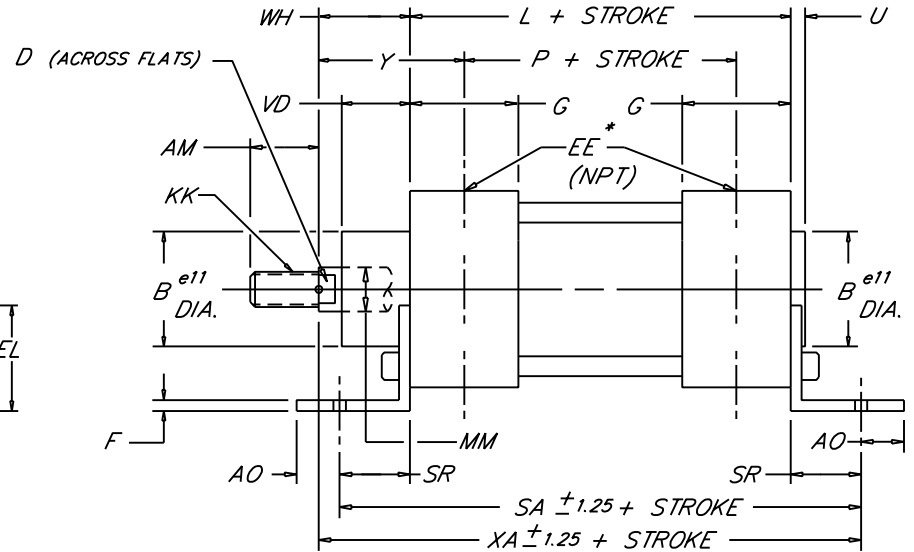

# DETACHABLE FRONT ANGLE FOOT ISO Mounting Style ILM 13

## PENINSULAR® CYLINDER COMPANY

Light-Medium Duty  
Aluminium Air Cylinder

Use EH only for optional prox. switch boss if required.

NOTE:  
For bore sizes up to 1000 mm call Peninsular.  
For additional rod sizes available call Peninsular.  
For optional rod threads call Peninsular.  
\* For in port mounted proximity switches, ports and cushions refer to the ordering guide.  
U.S. patent numbers: 4,726,282 and D295,753.

	BORE		ROD DIA.		STANDARD MALE ROD THREAD		MAX.		MAX.																					
	MM	KK	AM	AB	AH	AO	B	D	DD	E	EE	EH	EL	F	G	L	P	RR	SA	SR	SW	TR	U	VD	WH	XA	Y			
32	12	M10 X 1.25	22	7	32	20.4	30	10	M6	50	1/8	62.7	32	5	35	94	68	32.5	142	24	9.0	32	4	20	26	144	39			
40	16	M12 X 1.25	24	10	36	16.4	35	13	M6	58	1/4	62.7	36	5	39	105	77	38	161	28	11.0	36	4	22	30	163	44			
50	20	M16 X 1.5	32	10	45	18.8	40	16	M8	70	1/4	72.1	45	6	39	106	78	46.5	170	32	12.5	45	4	29	37	175	51			
63	20	M16 X 1.5	32	10	50	18.8	45	16	M8	85	3/8	80.3	50	6	46	121	89	56.5	185	32	17.5	50	4	29	37	190	53			
80	25	M20 X 1.5	40	12	63	35.2	45	21	M10	105	3/8	94.5	63	8	48	128	96	72	210	41	21.0	63	4	35	46	215	62			
100	32	M20 X 1.5	40	14.5	71	35.2	55	21	M10	130	1/2	114.6	71	8	51	138	102	89	220	41	27.5	75	4	38	51	230	69			
125	32	M27 X 2.0	54	16.5	90	31.2	60	27	M12	157	1/2	141.5	90	11	62	160	124	110	250	45	33.5	90	6	50	65	270	83			
160	40	M36 X 2.0	72	18.5	115	28.9	65	36	M16	195	3/4	165.1	115	13	70	180	130	140	300	60	40.0	115	6	60	80	320	105			
200	40	M36 X 2.0	72	24	135	35	75	36	M16	238	3/4	238	135	13	70	180	130	175	320	70	51.5	135	12	70	95	345	120			
250	50	M42 X 2.0	84	28	165	40	90	46	M20	290	1	290	165	13	70	200	138	220	350	75	62.5	165	20	80	105	380	136			
320	50	M48 X 2.0	96	35	200	45	110	46	M24	353	1	353	200	13	75	220	158	270	390	85	76.5	200	23	90	120	425	151			