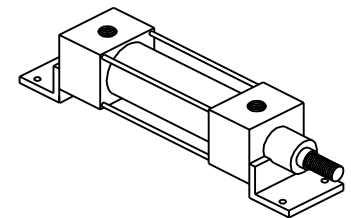

VDMA 24-562
NAAMS
DIN ISO 6431
(MS1)

27650 Groesbeck Highway Roseville Michigan 48066-2759 Telephone: 586-775-7211 Fax: 586-775-4545
Toll Free: 800-526-7968 Internet: <http://www.peninsularcylinders.com> Email: sales@peninsularcylinders.com