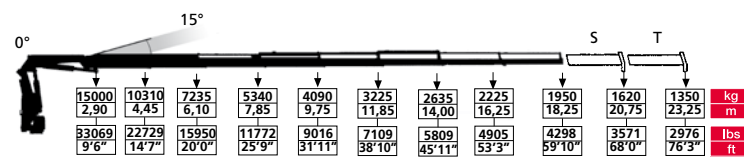

cranes without compromise

FASSI

CRANES WITHOUT COMPROMISE

F510A.22

F510A.23

F510A.24

F510A.25

F510A.26

F510A.27

F510A.28

	🏗️		🚚		🔧		🌀		📏		📏		📏		🛢️		🛢️	
	tm	lbs.ft	m	ft	°	kNm	lbs.ft	MPa	psi	l/min	gal/min	l	gal	kg	lbs	kg	lbs	
F510A.22	51,5	372499	7,45	24'5"	360	CONTINUOS	45,0	33199	31,5	4570	70-80	18-21	250	66	5000	11023		
F510A.23	49,5	358033	9,40	30'10"	360	CONTINUOS	45,0	33199	31,5	4570	70-80	18-21	250	66	5335	11761		
F510A.24	48,0	347184	11,55	7'10"	360	CONTINUOS	45,0	33199	31,5	4570	70-80	18-21	250	66	5665	12489		
F510A.25	47,0	339951	13,80	45'3"	360	CONTINUOS	45,0	33199	31,5	4570	70-80	18-21	250	66	5975	13172		
F510A.26	46,5	336334	16,10	52'9"	360	CONTINUOS	45,0	33199	31,5	4570	70-80	18-21	250	66	6265	13811		
F510A.27	46,0	332718	18,25	59'10"	360	CONTINUOS	45,0	33199	31,5	4570	70-80	18-21	250	66	6475	14274		
F510A.28	45,5	329101	20,30	66'7"	360	CONTINUOS	45,0	33199	31,5	4570	70-80	18-21	250	66	6655	14671		

F510A

L SERIE

L214	650 kg /1432 lbs	L426	1200 kg /2645 lbs	L516	1400 kg /3086 lbs
PL	21 kg / 46 lbs	RL	36 kg / 79 lbs	RL	36 kg / 79 lbs
		SL	25 kg / 55 lbs	SL	25 kg / 55 lbs
		TL	15 kg / 33 lbs	TL	15 kg / 33 lbs