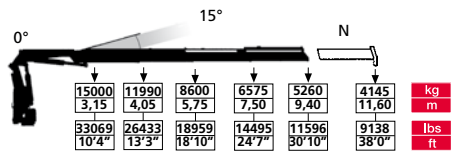

cranes without compromise

FASSI

CRANES WITHOUT COMPROMISE

F510A.22

F510A.23

F510A.24

F510A.25

F510A.26

F510A.27

F510A.28

	🏗️		🚚		🔧		🌀		📏		📏		📏		🛢️		🛢️	
	tm	lbs.ft	m	ft	°	kNm	lbs.ft	MPa	psi	l/min	gal/min	l	gal	kg	lbs	kg	lbs	
F510A.22	51,5	372499	7,45	24'5"	360	CONTINUOS	45,0	33199	31,5	4570	70-80	18-21	250	66	5000	11023		
F510A.23	49,5	358033	9,40	30'10"	360	CONTINUOS	45,0	33199	31,5	4570	70-80	18-21	250	66	5335	11761		
F510A.24	48,0	347184	11,55	7'10"	360	CONTINUOS	45,0	33199	31,5	4570	70-80	18-21	250	66	5665	12489		
F510A.25	47,0	339951	13,80	45'3"	360	CONTINUOS	45,0	33199	31,5	4570	70-80	18-21	250	66	5975	13172		
F510A.26	46,5	336334	16,10	52'9"	360	CONTINUOS	45,0	33199	31,5	4570	70-80	18-21	250	66	6265	13811		
F510A.27	46,0	332718	18,25	59'10"	360	CONTINUOS	45,0	33199	31,5	4570	70-80	18-21	250	66	6475	14274		
F510A.28	45,5	329101	20,30	66'7"	360	CONTINUOS	45,0	33199	31,5	4570	70-80	18-21	250	66	6655	14671		

F510A

L SERIE

L214	650 kg /1432 lbs	L426	1200 kg /2645 lbs	L516	1400 kg /3086 lbs
PL	21 kg / 46 lbs	RL	36 kg / 79 lbs	RL	36 kg / 79 lbs
		SL	25 kg / 55 lbs	SL	25 kg / 55 lbs
		TL	15 kg / 33 lbs	TL	15 kg / 33 lbs