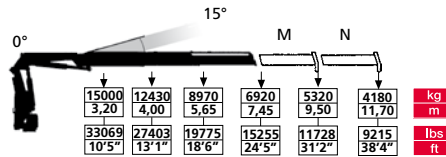

F510A.22

F510A.23

F510A.24

F510A.25

F510A.26

F510A.27

F510A.28

	🏗️		🚚		🔧		🌀		📏		📏		📏		🛢️		🛢️	
	tm	lbs.ft	m	ft	°	kNm	lbs.ft	MPa	psi	l/min	gal/min	l	gal	kg	lbs	kg	lbs	
F510A.22	51,5	372499	7,45	24'5"	360	CONTINUOS	45,0	33199	31,5	4570	70-80	18-21	250	66	5000	11023		
F510A.23	49,5	358033	9,40	30'10"	360	CONTINUOS	45,0	33199	31,5	4570	70-80	18-21	250	66	5335	11761		
F510A.24	48,0	347184	11,55	7'10"	360	CONTINUOS	45,0	33199	31,5	4570	70-80	18-21	250	66	5665	12489		
F510A.25	47,0	339951	13,80	45'3"	360	CONTINUOS	45,0	33199	31,5	4570	70-80	18-21	250	66	5975	13172		
F510A.26	46,5	336334	16,10	52'9"	360	CONTINUOS	45,0	33199	31,5	4570	70-80	18-21	250	66	6265	13811		
F510A.27	46,0	332718	18,25	59'10"	360	CONTINUOS	45,0	33199	31,5	4570	70-80	18-21	250	66	6475	14274		
F510A.28	45,5	329101	20,30	66'7"	360	CONTINUOS	45,0	33199	31,5	4570	70-80	18-21	250	66	6655	14671