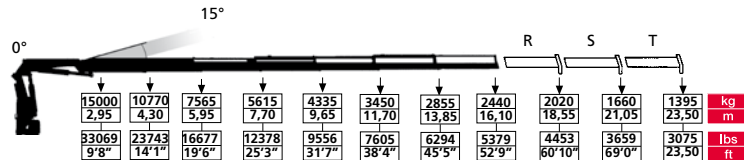

cranes without compromise

FASSI

CRANES WITHOUT COMPROMISE

F510A.22

F510A.23

F510A.24

F510A.25

F510A.26

F510A.27

F510A.28

	🏗️		🚚		🔧		🌀		📏		📏		📏		🛢️		🛢️	
	tm	lbs.ft	m	ft	°	kNm	lbs.ft	MPa	psi	l/min	gal/min	l	gal	kg	lbs	kg	lbs	
F510A.22	51,5	372499	7,45	24'5"	360	CONTINUOS	45,0	33199	31,5	4570	70-80	18-21	250	66	5000	11023		
F510A.23	49,5	358033	9,40	30'10"	360	CONTINUOS	45,0	33199	31,5	4570	70-80	18-21	250	66	5335	11761		
F510A.24	48,0	347184	11,55	7'10"	360	CONTINUOS	45,0	33199	31,5	4570	70-80	18-21	250	66	5665	12489		
F510A.25	47,0	339951	13,80	45'3"	360	CONTINUOS	45,0	33199	31,5	4570	70-80	18-21	250	66	5975	13172		
F510A.26	46,5	336334	16,10	52'9"	360	CONTINUOS	45,0	33199	31,5	4570	70-80	18-21	250	66	6265	13811		
F510A.27	46,0	332718	18,25	59'10"	360	CONTINUOS	45,0	33199	31,5	4570	70-80	18-21	250	66	6475	14274		
F510A.28	45,5	329101	20,30	66'7"	360	CONTINUOS	45,0	33199	31,5	4570	70-80	18-21	250	66	6655	14671		

F510A

L SERIE

L214	650 kg /1432 lbs	L426	1200 kg /2645 lbs	L516	1400 kg /3086 lbs
PL	21 kg / 46 lbs	RL	36 kg / 79 lbs	RL	36 kg / 79 lbs
		SL	25 kg / 55 lbs	SL	25 kg / 55 lbs
		TL	15 kg / 33 lbs	TL	15 kg / 33 lbs