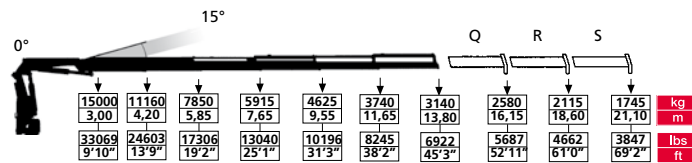

cranes without compromise

FASSI

CRANES WITHOUT COMPROMISE

F510A.22

F510A.23

F510A.24

F510A.25

F510A.26

F510A.27

F510A.28

	🏗️		🚚		🔧		🌀		📏		📏		📏		🛢️		🛢️	
	tm	lbs.ft	m	ft	°	kNm	lbs.ft	MPa	psi	l/min	gal/min	l	gal	kg	lbs	kg	lbs	
F510A.22	51,5	372499	7,45	24'5"	360	CONTINUOS	45,0	33199	31,5	4570	70-80	18-21	250	66	5000	11023		
F510A.23	49,5	358033	9,40	30'10"	360	CONTINUOS	45,0	33199	31,5	4570	70-80	18-21	250	66	5335	11761		
F510A.24	48,0	347184	11,55	7'10"	360	CONTINUOS	45,0	33199	31,5	4570	70-80	18-21	250	66	5665	12489		
F510A.25	47,0	339951	13,80	45'3"	360	CONTINUOS	45,0	33199	31,5	4570	70-80	18-21	250	66	5975	13172		
F510A.26	46,5	336334	16,10	52'9"	360	CONTINUOS	45,0	33199	31,5	4570	70-80	18-21	250	66	6265	13811		
F510A.27	46,0	332718	18,25	59'10"	360	CONTINUOS	45,0	33199	31,5	4570	70-80	18-21	250	66	6475	14274		
F510A.28	45,5	329101	20,30	66'7"	360	CONTINUOS	45,0	33199	31,5	4570	70-80	18-21	250	66	6655	14671		

F510A

L SERIE

L214	650 kg /1432 lbs	L426	1200 kg /2645 lbs	L516	1400 kg /3086 lbs
PL	21 kg / 46 lbs	RL	36 kg / 79 lbs	RL	36 kg / 79 lbs
		SL	25 kg / 55 lbs	SL	25 kg / 55 lbs
		TL	15 kg / 33 lbs	TL	15 kg / 33 lbs