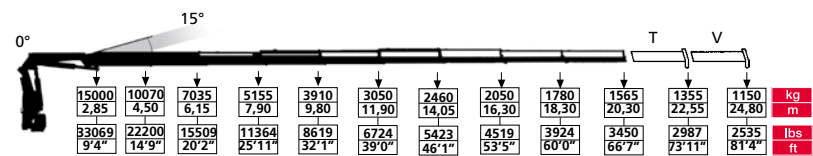

cranes without compromise

FASSI

CRANES WITHOUT COMPROMISE

F510A.22

F510A.23

F510A.24

F510A.25

F510A.26

F510A.27

F510A.28

	🏗️		🚚		🔧		🌀		📏		📏		📏		🛢️		🛢️	
	tm	lbs.ft	m	ft	°	kNm	lbs.ft	MPa	psi	l/min	gal/min	l	gal	kg	lbs	kg	lbs	
F510A.22	51,5	372499	7,45	24'5"	360	CONTINUOS	45,0	33199	31,5	4570	70-80	18-21	250	66	5000	11023		
F510A.23	49,5	358033	9,40	30'10"	360	CONTINUOS	45,0	33199	31,5	4570	70-80	18-21	250	66	5335	11761		
F510A.24	48,0	347184	11,55	7'10"	360	CONTINUOS	45,0	33199	31,5	4570	70-80	18-21	250	66	5665	12489		
F510A.25	47,0	339951	13,80	45'3"	360	CONTINUOS	45,0	33199	31,5	4570	70-80	18-21	250	66	5975	13172		
F510A.26	46,5	336334	16,10	52'9"	360	CONTINUOS	45,0	33199	31,5	4570	70-80	18-21	250	66	6265	13811		
F510A.27	46,0	332718	18,25	59'10"	360	CONTINUOS	45,0	33199	31,5	4570	70-80	18-21	250	66	6475	14274		
F510A.28	45,5	329101	20,30	66'7"	360	CONTINUOS	45,0	33199	31,5	4570	70-80	18-21	250	66	6655	14671		

F510A

L SERIE

L214	650 kg /1432 lbs	L426	1200 kg /2645 lbs	L516	1400 kg /3086 lbs
PL	21 kg / 46 lbs	RL	36 kg / 79 lbs	RL	36 kg / 79 lbs
		SL	25 kg / 55 lbs	SL	25 kg / 55 lbs
		TL	15 kg / 33 lbs	TL	15 kg / 33 lbs