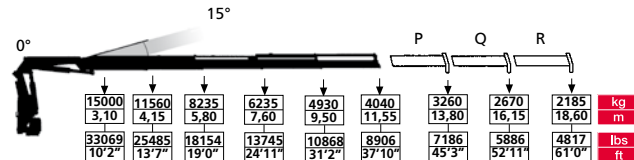

cranes without compromise

FASSI

CRANES WITHOUT COMPROMISE

F510A.22

F510A.23

F510A.24

F510A.25

F510A.26

F510A.27

F510A.28

	🏗️		🚚		🔧		🌀		📏		📏		📏		🛢️		🛢️	
	tm	lbs.ft	m	ft	°	kNm	lbs.ft	MPa	psi	l/min	gal/min	l	gal	kg	lbs	kg	lbs	
F510A.22	51,5	372499	7,45	24'5"	360	CONTINUOS	45,0	33199	31,5	4570	70-80	18-21	250	66	5000	11023		
F510A.23	49,5	358033	9,40	30'10"	360	CONTINUOS	45,0	33199	31,5	4570	70-80	18-21	250	66	5335	11761		
F510A.24	48,0	347184	11,55	7'10"	360	CONTINUOS	45,0	33199	31,5	4570	70-80	18-21	250	66	5665	12489		
F510A.25	47,0	339951	13,80	45'3"	360	CONTINUOS	45,0	33199	31,5	4570	70-80	18-21	250	66	5975	13172		
F510A.26	46,5	336334	16,10	52'9"	360	CONTINUOS	45,0	33199	31,5	4570	70-80	18-21	250	66	6265	13811		
F510A.27	46,0	332718	18,25	59'10"	360	CONTINUOS	45,0	33199	31,5	4570	70-80	18-21	250	66	6475	14274		
F510A.28	45,5	329101	20,30	66'7"	360	CONTINUOS	45,0	33199	31,5	4570	70-80	18-21	250	66	6655	14671		

F510A

L SERIE

L214	650 kg /1432 lbs	L426	1200 kg /2645 lbs	L516	1400 kg /3086 lbs
PL	21 kg / 46 lbs	RL	36 kg / 79 lbs	RL	36 kg / 79 lbs
		SL	25 kg / 55 lbs	SL	25 kg / 55 lbs
		TL	15 kg / 33 lbs	TL	15 kg / 33 lbs